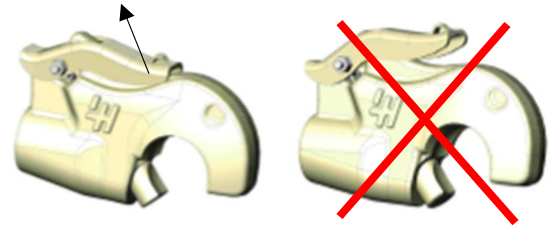

Faster. Smarter. Done.

Hydraulinen työntövarsi Cat 2, 551-782

07217900

Kuvaus:

Hydraulinen työntövarsi Cat 2 pikakytkentäkouralla ilman ristinivelä

- Säätoalue 551-782mm
- Työntövoima 8100 kg
- Vetovoima 6000 kg
- Pikakytkentä kategoria: Cat 2

Sisältää:

- Lukkoventtiilin
- Hydraulikkaletkut

Pikakytkentäkouran käyttö

Avaa lukitus vetämällä kahvasta ja kytke työkoneen pallo kouran pallopesään. Vapauta kahva ja varmista, että se lepää kouran päällä eikä niiden väliin jää rakoa.

Huolto

Tarkista säännöllisesti öljyvuodot ja kuluvat osat. Vaihda loppuun kuluneet osat sekä vuotavat letkut ja tiivisteet.

Ristinivel ei kuulu toimitussisältöön, vaan on tilattava erikseen traktorimalliin sopivaksi!