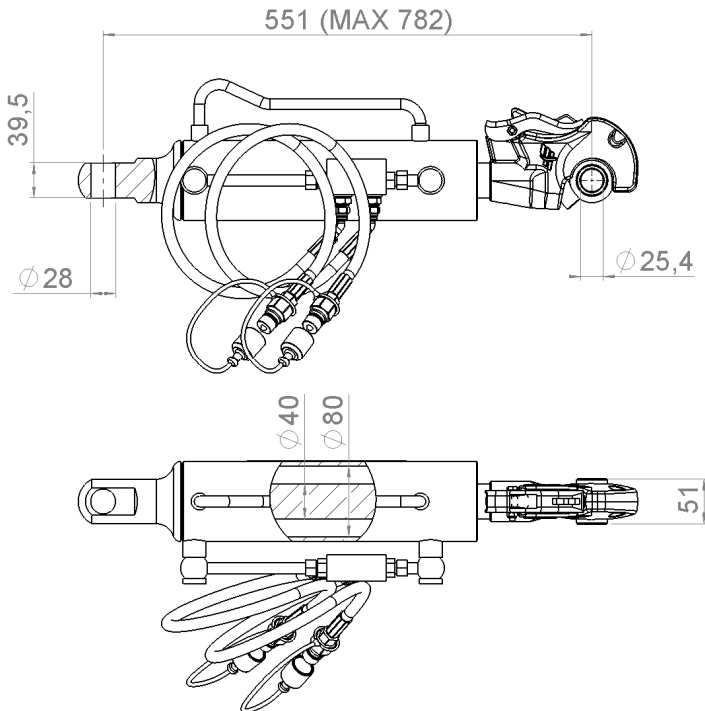

Ristinivel ei kuulu toimitussisältöön, vaan on tilattava erikseen traktorimalliin sopivaksi!

Ristinivelet:

05748400	Ristinivel, Cat 3, 32.3
07218600	Ristinivel, Cat 2, 25.4
07231800	Ristinivel, 20.2
07232000	Ristinivel, 28.2

LH Lift

Haapasuontie 266,
41370 KUUSA
FINLAND

Phone: +358 (0) 20 7631 300
Fax: +358 (0) 20 7631 302

lhlift@lhlift.com
www.lhlift.com

Trade register no. : 273.237
VAT-No. : FI05455987