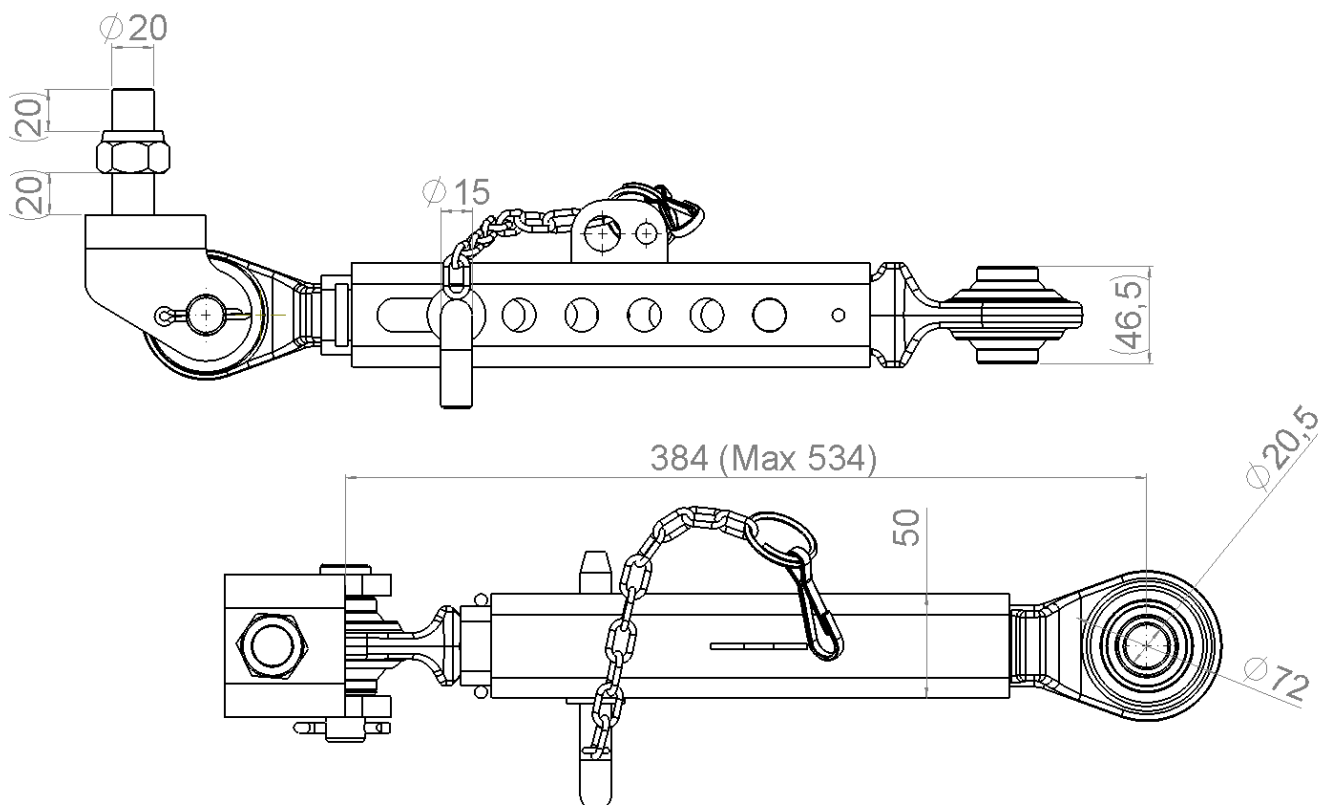

Faster. Smarter. Done.

Sivurajoitin Case IH 95, 384 mm

07040000

Kuvaus:

Sivurajoitin

Soveltuvuus:

Case IH 95 sarja

Soveltuu myös yleissivurajoittimeksi,
Suositellaan alle 130 hv traktoreihin

Tuotokuva on suuntaa antava

Käyttökohde ja asennusohjeet

Kiinnitys vetovarteen M20 ruuvilla ja mutterilla

Sivurajoittimen minimi mitta 384 mm, maksimi mitta 534 mm

LH Lift

Haapasuontie 266,
41370 KUUSA
FINLAND