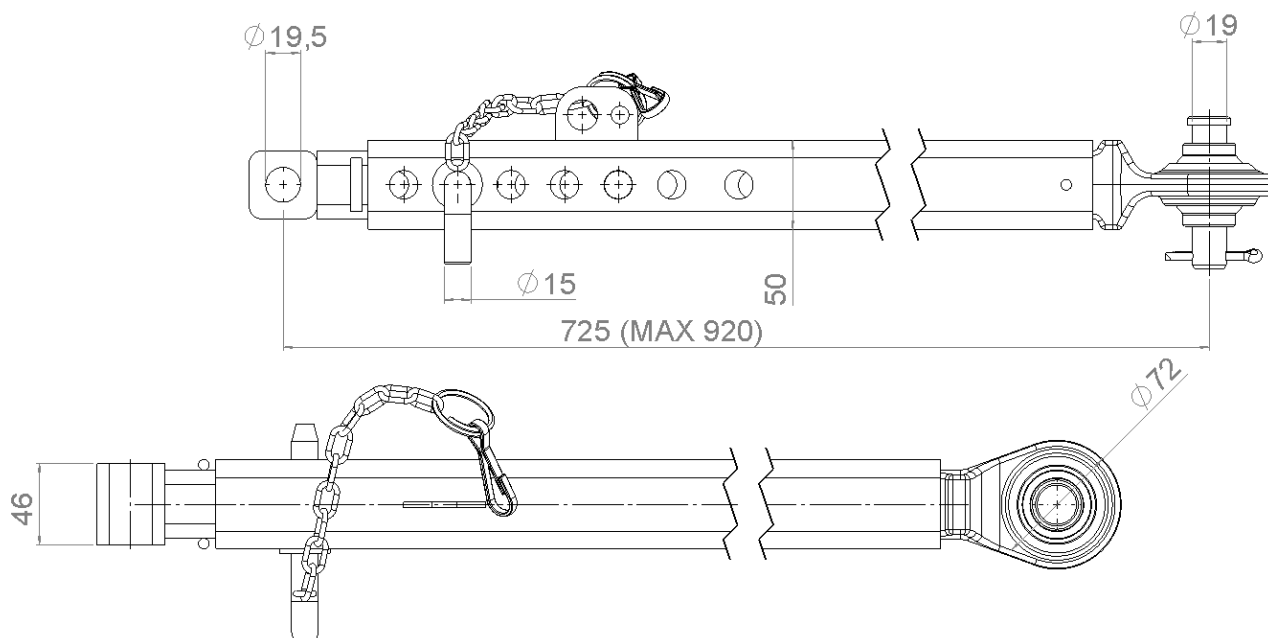

**Faster. Smarter. Done.**

**Sivurajoitin Massey Ferguson DXE,  
725 mm**

**07039200**

**Kuvaus:**

Sivurajoitin

**Soveltuvuus:**

Massey Ferguson DXE

Soveltuu myös yleissivurajoittimeksi  
Suositellaan alle 130 hv traktoreihin

Tuotokuva on suuntaa antava

**Käyttökohde ja asennusohjeet**

Kiinnitykset sokalla lukittavilla tapeilla

Sivurajoittimen minimi mitta 725 mm, maksimi mitta 920 mm

**LH Lift**

Haapasuontie 266,  
41370 KUUSA  
FINLAND