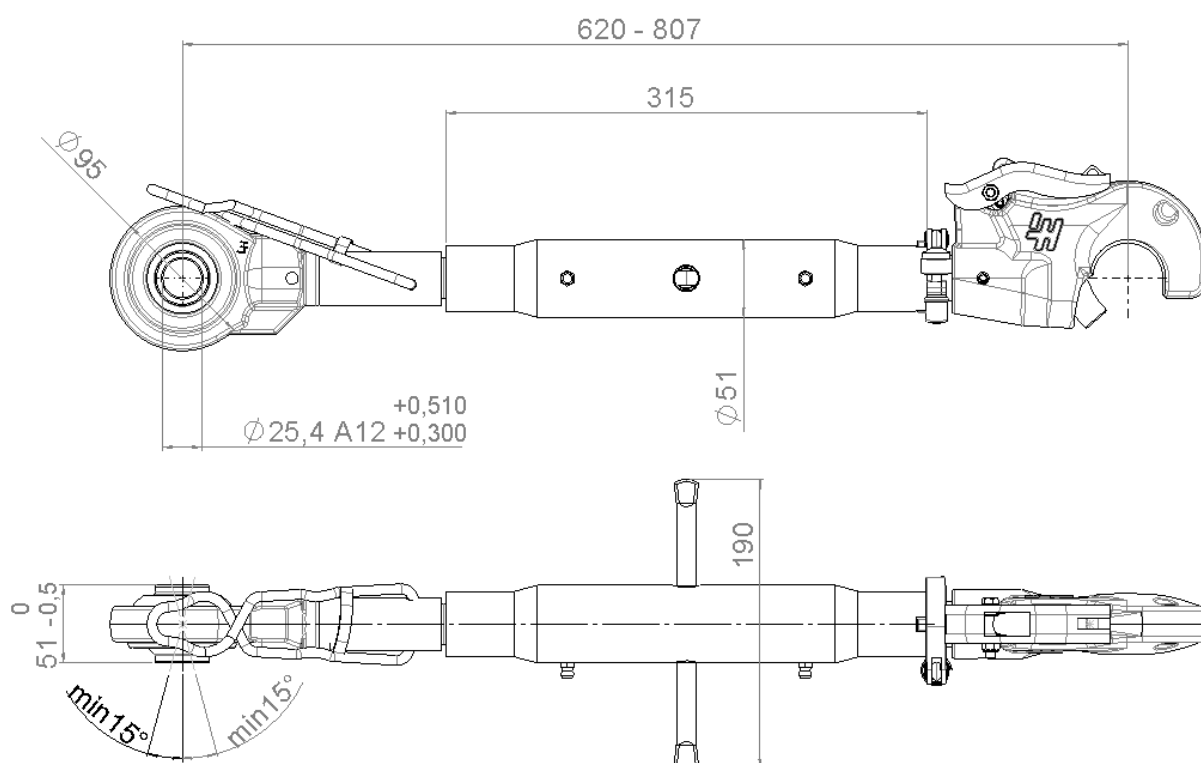

**Faster. Smarter. Done.**

**Työntövarsi Cat2, 620-807 M30X3**

**07039100**

**Kuvaus:**

Työntövarsi Cat2  
( $\varnothing 25,4$ ) 620-807 M30X3

**Soveltuvuus:**

Alle 100 hevosvoiman traktoriin  
perään

**Käyttökohde ja asennusohjeet**

Takapäin kiinnitys sokalla lukittavalla tapilla.

Pikakytkentäkouran päässä kevyt- ja helppokäyttöinen kahvalukitus, jonka avaaminen mahdollistaa työntövarren pituuden säätämisen laitteen ollessa kytkettynä. Lukittava kahvasta käytön ajaksi.