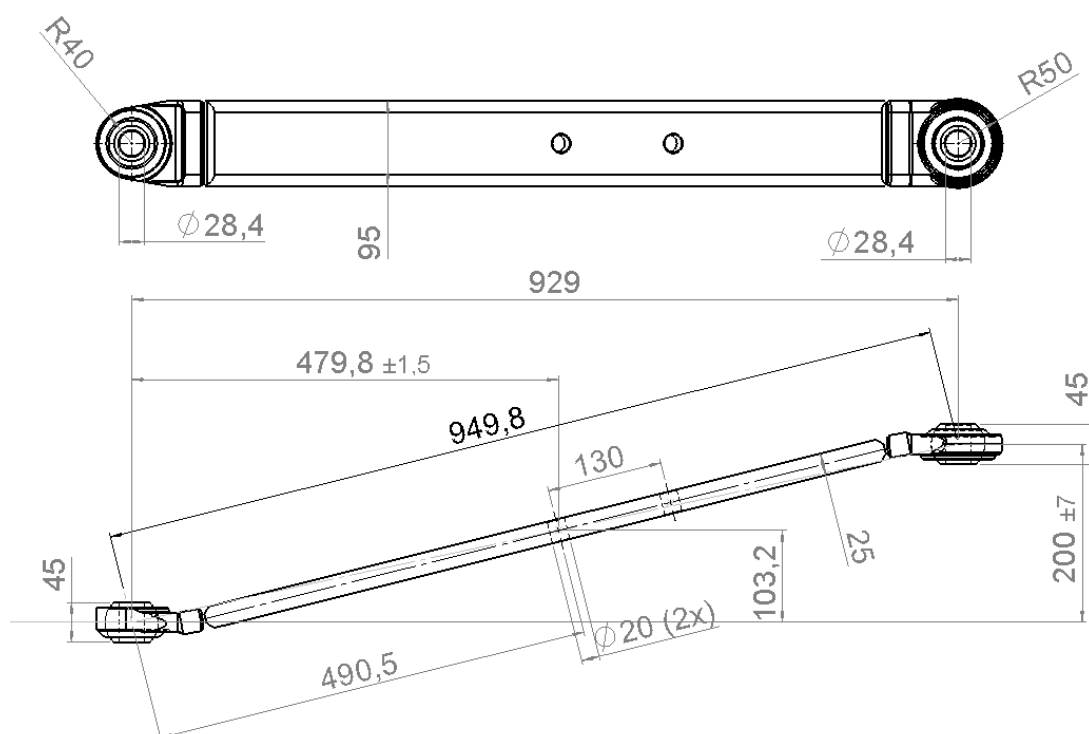

Vetovarsi Valmet 604

07024700WS

Kuvaus:

Sopii sekä vasemman että oikean puoleiseksi vetovarreksi

Soveltuvuus:

Tarkista soveltuvuus VALMET 604-traktoriin

Käyttökohde ja asennusohjeet

Tappikiinnitys alkuperäisosan tapaan