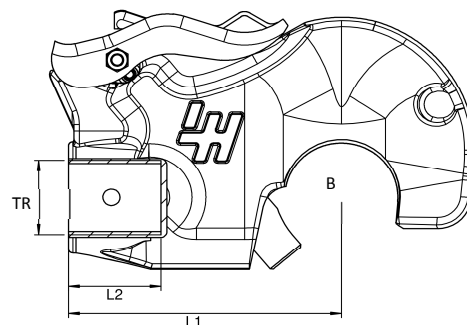

Työntövarren koura CAT3HD M39x3

06868900

Kuvaus:

- CA3HD työntövarren pikakiinnityskoura
- Kierrelitettä
- Patentoitu lukitusmekanismi takaa vaivattoman ja turvallisen käytön
- Vahvistettu rakenne mahdollistaa käytön jopa 206 kW traktoreihin

Asennusohje

Kouran kyljessä/pohjassa on kierteen kohdalla 8mm poraus.

Koura kierretään ruuville, jonka jälkeen tämä 8mm reikä porataan auki ruuville saakka sopivaan syvyyteen siten, että koura ja ruuvi voidaan lukita toisiinsa asianmukaisella sokalla (esim. jousisokka 8x24 DIN 1481)

Cat.	Power (kW)	B (mm)	TR	L1 (mm)	L2 (mm)	T (Nm)	Hook P/N	Repair kit P/N
3HD	206	ø60	M33x3 M36x3 M39x3	127	40	400-500	06680900 (M33x3) 06641900 (M36x3) 06868900 (M39x3)	05734600 05734600 05734600

LH Lift