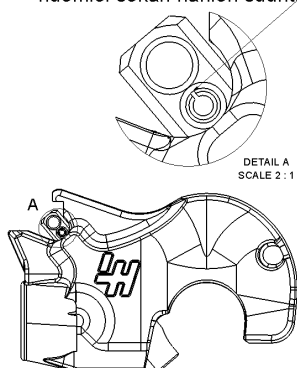

Työntövarren koura CAT2 korjaussarja

06812400

Kuvaus:

- Korjaussarja CAT2 työntövarren kouraanpikakytkentäkouraan
- Soveltuus: CAT 2 työntövarren kourat

Asennusohje

Aseta luisti ja puristusjousi paikoilleen

Aseta pienempi sokka reikään ja huomioi sokan hahlon suunta

Aseta isompi sokka ja vääntöjousi paikoilleen huomioiden sokan hahlon suunta

Asenna kansi mutterilla ja pultilla

Cat.	Power (kW)	B (mm)	TR	L1 (mm)	L2 (mm)	T (Nm)	Hook P/N	Repair kit P/N
2	96	ø50	M27x3 M30x3 M33x3	115	37	400-500	06756400 (M27x3) 06716600 (M30x3) 07036700 (M33x3)	06812400 06812400 06812400