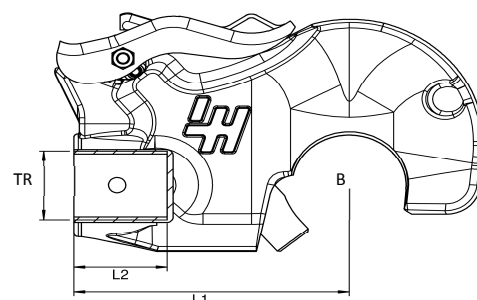

Työntövarren koura CAT2 korjaussarja

06812400

Kuvaus:

- Korjaussarja CAT2 työntövarren kouraanpikakytkentäkouraan
- Soveltuus: CAT 2 työntövarren kourat

Asennusohje

Aseta luisti ja puristusjousi paikoilleen

Aseta pienempi sokka reikään ja huomioi sokan hahlon suunta

Aseta isompi sokka ja vääntöjousi paikoilleen huomioiden sokan hahlon suunta

Asenna kansi mutterilla ja pultilla

Cat.	Power (kW)	B (mm)	TR	L1 (mm)	L2 (mm)	T (Nm)	Hook P/N	Repair kit P/N
2	96	ø50	M27x3 M30x3 M33x3	115	37	400-500	06756400 (M27x3) 06716600 (M30x3) 07036700 (M33x3)	06812400 06812400 06812400