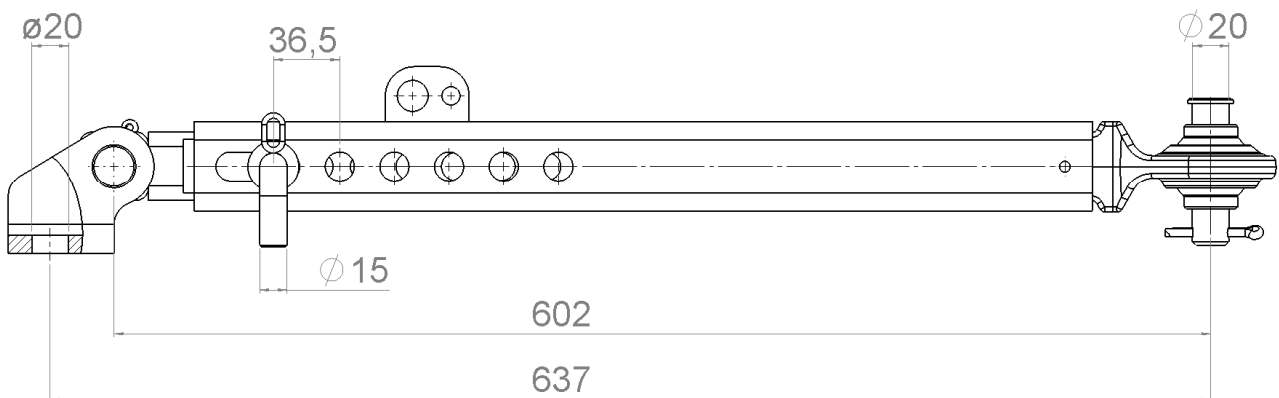

Faster. Smarter. Done.

Sivurajoitin Massey Ferguson 350-399 sarja, 637 mm

06807300

Kuvaus:

Sivurajoitin

Soveltuvuus:

Massey Ferguson 350-399 sarja

Tuotokuva on suuntaa antava

Käyttökohde ja asennusohjeet

Kiinnitys vetovarteeseen M20 ruuvilla ja mutterilla

Sivurajoittimen minimi mitta 637 mm, maksimi mitta 812 mm

LH Lift

Haapasuontie 266,
41370 KUUSA
FINLAND

Phone: +358 (0) 20 7631 300