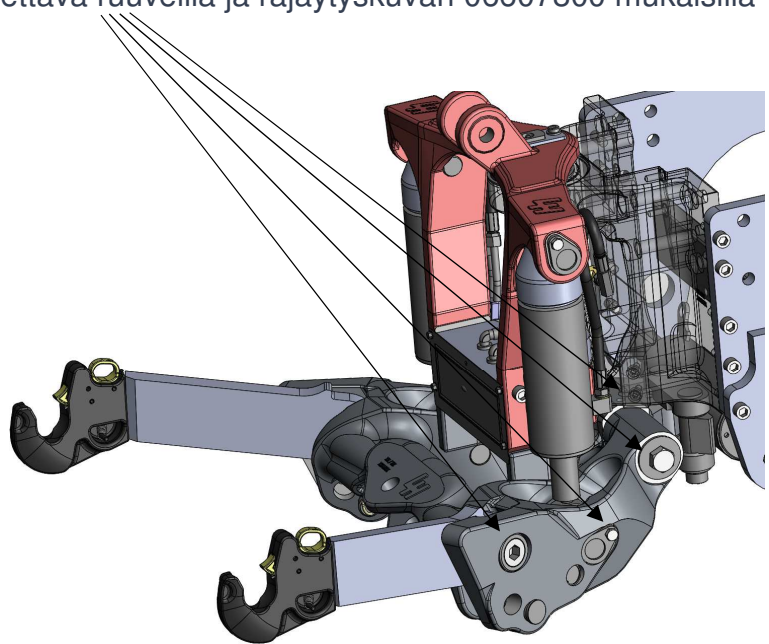

Kynkkä LHLink

06728900

LHLink – kääntyvän etunostolaitteen kynkkä
Huom. Tuote sisältää 4 kpl liukulaakereita S00136

Kynkkään liittyvät kiinnitykset varmistettava ruuveilla ja räjäytyskuvan 06607800 mukaisilla osilla!

Soveltuvuus: LHLinkit lukuun
ottamatta Valtra N3- ja N4-sarjaa