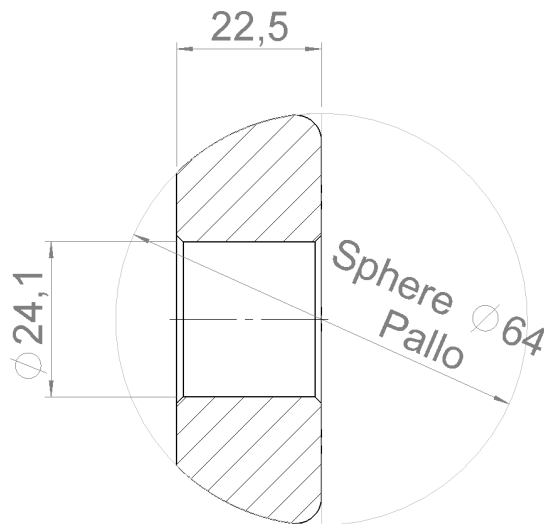

Puolipallo $\varnothing 64/24$

05920300

Kuvaus:

Puolipallo

Soveltuvuus:

LH Lift automaatti-sivurajoitin
05920500 (Valtra T4)

Käyttökohde ja asennusohjeet

Pujotetaan hahlolliseen pallopesään 2 kpl
Vetovarteen kiinnitettävä pää