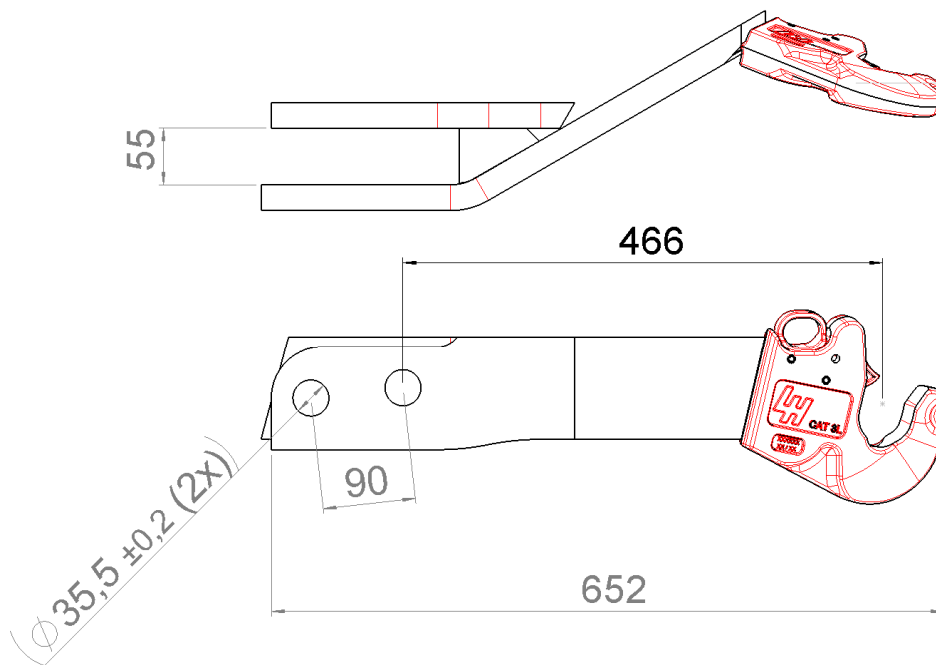

Faster. Smarter. Done.

Nostovarsi oikea Cat 3L
VALTRA N3

05818400

Kuvaus:

Etunostolaitteen oikean puoleinen nostovarsi
LH Liftin Cat3L-pikakytkentäkouralla

Sopivuus: VALTRA N3 Rungonnumeroon
ES246012 asti.

Asennus

Asennetaan etunostolaitteen kynkkään kahdella tapilla, kuten alkuperäisosa.

LH Lift

Haapasuontie 266,
41370 KUUSA
FINLAND

Phone: +358 (0) 20 7631 300
Fax: +358 (0) 20 7631 302

lhlift@lhlift.com
www.lhlift.com