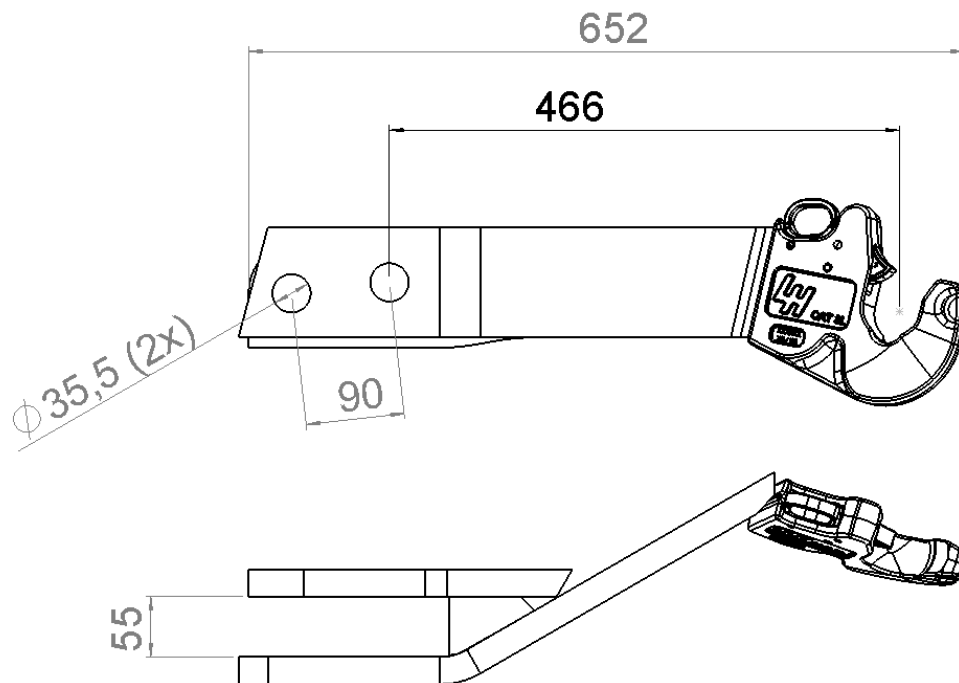

**Faster. Smarter. Done.**

Nostovarsi vasen Cat 3L  
VALTRA N 3

05818300

**Kuvaus:**

Etunostolaitteen vasemman puoleinen nostovarsi LH Liftin Cat3L-pikakytkentäkouralla

Sopivuus: VALTRA N3 Rungonnumeroon ES246012 asti.

**Asennus**

Asennetaan etunostolaitteen kynkkään kahdella tapilla, kuten alkuperäisosa.

**LH Lift**

Haapasuontie 266,  
41370 KUUSA  
FINLAND

Phone: +358 (0) 20 7631 300  
Fax: +358 (0) 20 7631 302

lhlift@lhlift.com  
www.lhlift.com