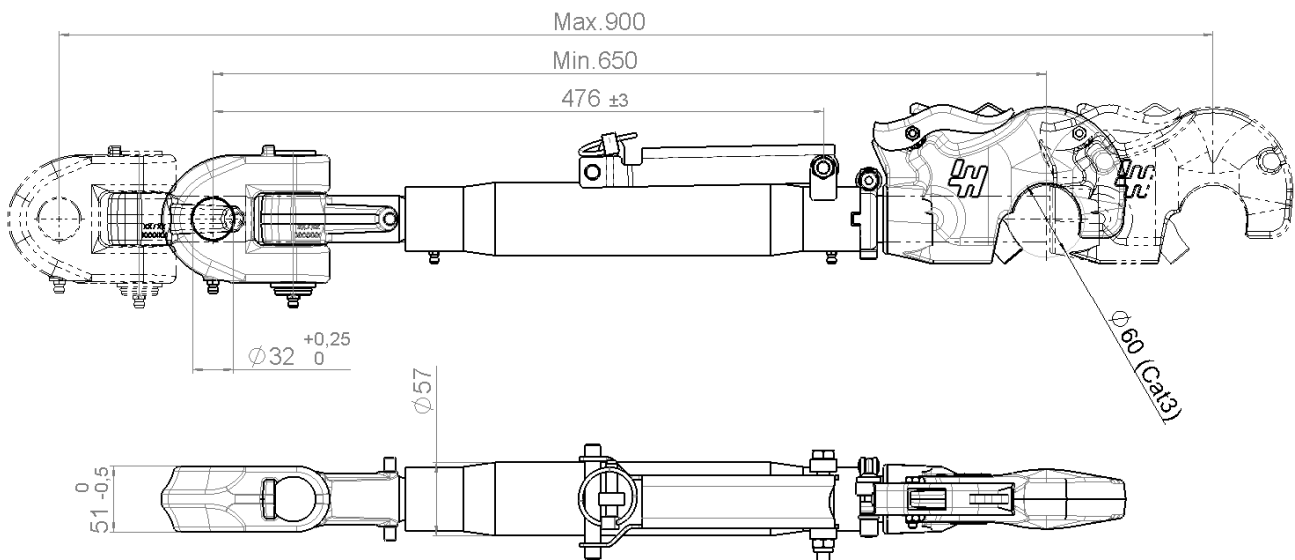

LH Lift

Haapasuontie 266,
41370 KUUSA
FINLAND

Phone: +358 (0) 20 7631 300
Fax: +358 (0) 20 7631 302

lhlift@lhlift.com
www.lhlift.com

Trade register no. : 273.237
VAT-No. : FI05455987