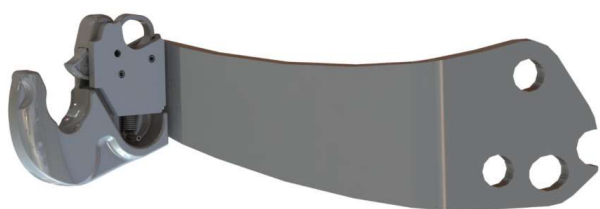

Faster. Smarter. Done.

Nostovarsi Cat 3L
VALTRA N4 ja T4 Oikea
(ERIKOISLUJA MATERIAALI)

05780000

Kuvaus:

Etunostolaitteen oikeanpuoleinen nostovarsi LH Liftin Cat3L-pikakytkentäkouralla

Nostovarsi on valmistettu erikoislujasta teräksestä ja sen varsiosan kuormituksen kesto on peräti 97% suurempi kuin etunostolaitteen alkuperäisessä nostovarressa.

Yhteensopivuus: VALTRA N4 – ja T4-sarjojen tehdasasenteiset etunostolaitteet

Tuote ei ole alkuperäisosa ja sen käyttäminen voi vaikuttaa valmistajan takuuseen.

Asennus

Asennetaan etunostolaitteen kynkkään tapeilla, kuten alkuperäisosat.