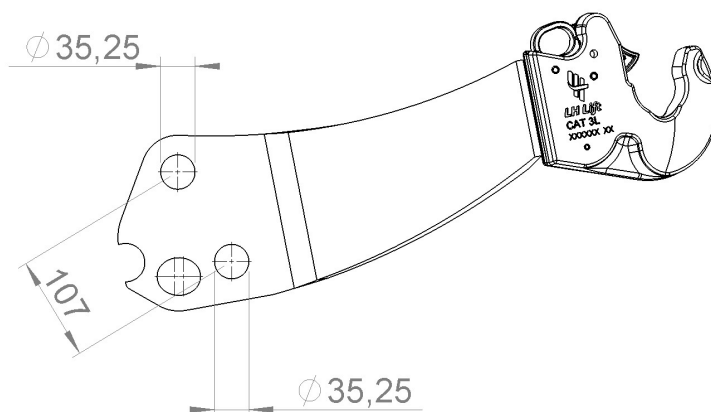

Faster. Smarter. Done.

Nostovarsi Cat 3L
VALTRA N4 ja T4 Oikea
(ERIKOISLUJA MATERIAALI)

05780000

Kuvaus:

Etunostolaitteen oikeanpuoleinen nostovarsi LH Liftin Cat3L-pikakytkentäkouralla

Nostovarsi on valmistettu erikoislujasta teräksestä ja sen varsiosan kuormituksen kesto on peräti 97% suurempi kuin etunostolaitteen alkuperäisessä nostovarressa.

Yhteensopivuus: VALTRA N4 – ja T4-sarjojen tehdasasenteiset etunostolaitteet

Tuote ei ole alkuperäisosa ja sen käyttäminen voi vaikuttaa valmistajan takuuseen.

Asennus

Asennetaan etunostolaitteen kynkkään tapeilla, kuten alkuperäisosat.