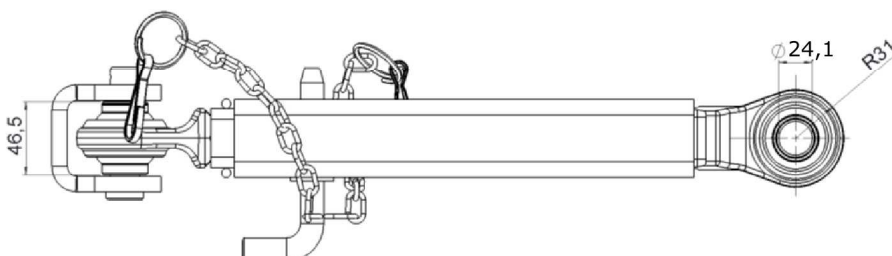

Faster. Smarter. Done.

Sivurajoitinpari 430MM

05315400

**LH Lift**  
Haapasuontie 266,  
41370 KUUSA  
FINLAND

Phone: +358 (0) 20 7631 300  
Fax: +358 (0) 20 7631 302

lhlift@lhlift.com  
www.lhlift.com

Trade register no. : 273.237  
VAT-No. : FI05455987