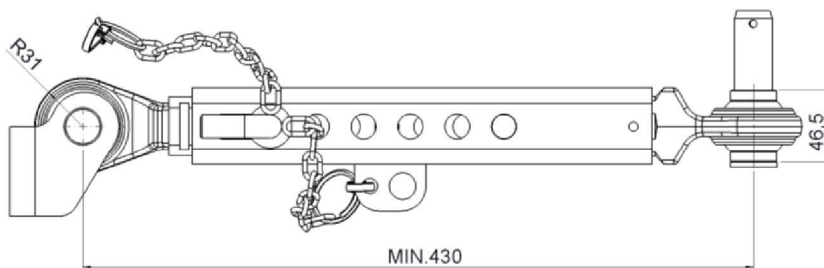

Faster. Smarter. Done.

Sivurajoitinpari 430MM

05315400

**LH Lift**  
Haapasuontie 266,  
41370 KUUSA  
FINLAND

Phone: +358 (0) 20 7631 300  
Fax: +358 (0) 20 7631 302

lhlift@lhlift.com  
www.lhlift.com

Trade register no. : 273.237  
VAT-No. : FI05455987