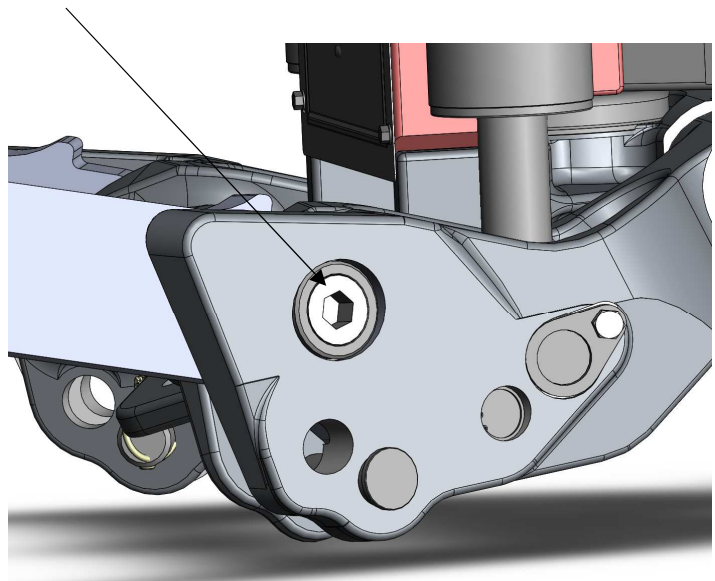

Nostovarren kiinnitysholkki LHLink

05307800

LHLink – kääntyvän etunostolaitteen kiinnitysholkki
Käytetään nostovarsien kiinnitykseen kuusiokoloruuvien kanssa

Holkin kiinnityksessä käytettävä DIN 912 10.9 M30x90 ruuvia

Soveltuvuus: LHLinkit lukuun ottamatta
Valtra N3- ja N4-sarjaa