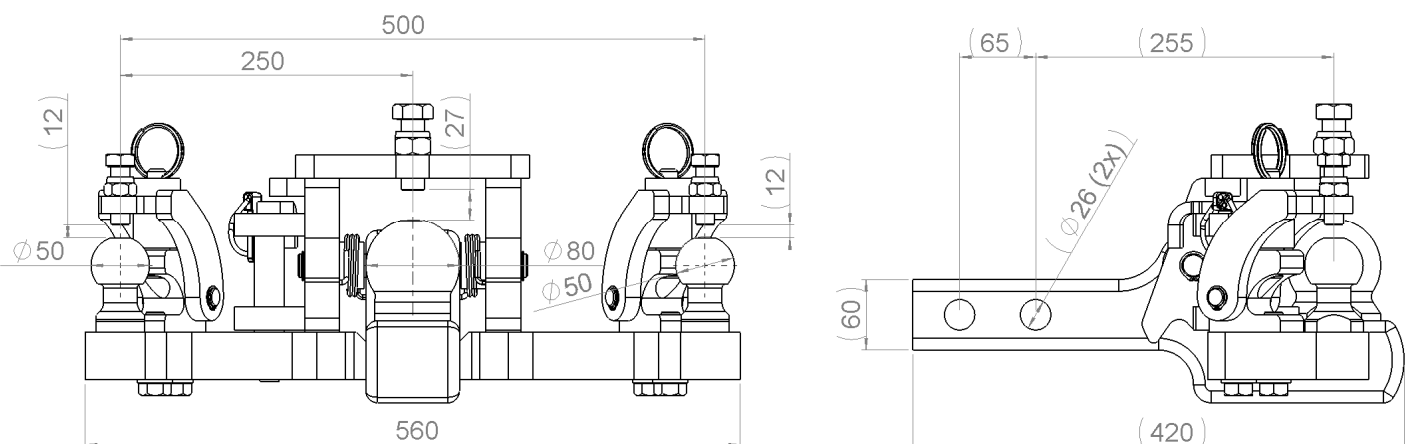

LH Lift

Haapasuontie 266,
41370 KUUSA
FINLAND

Phone: +358 (0) 20 7631 300
Fax: +358 (0) 20 7631 302

lhlift@lhlift.com
www.lhlift.com

Trade register no. : 273.237
VAT-No. : FI05455987