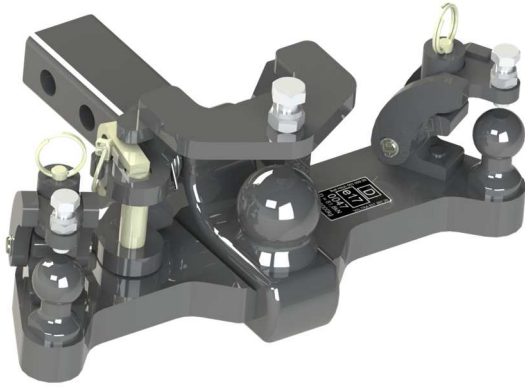

Faster. Smarter. Done.

Kuulavetolaite K80 ohjaimilla

05300900

Kuvaus:

Kuulavetolaite \varnothing 80 mm kuulalla ja pakko-ohjaimilla.

- e17
- D 81,8 kN
- S 3000 kg

Soveltuvuus:

LHLift Hydraulinen vetokoukku 06114500