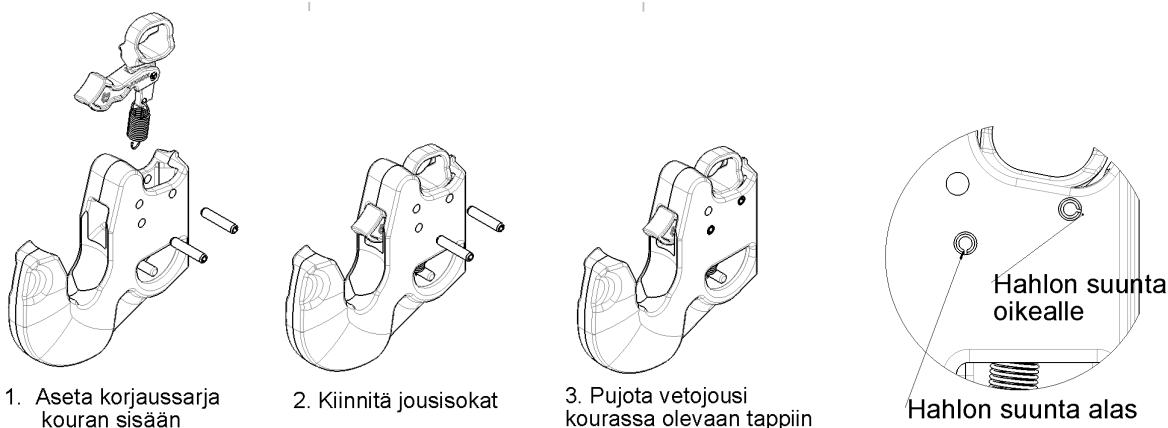

Vetovarren koura CAT1 korjaussarja

05173100

Kuvaus:

- Korjaussarja CAT1 vetovarren pikakytentäkouraan
- Soveltuus: CAT 1 vetovarren koura 05172700

Asennusohje

1. Aseta korjaussarja kouran sisään

2. Kiinnitä jousisokat

3. Pujota vetojousi kourassa olevaan tappiin

Hahlon suunta oikealle

Hahlon suunta alas

Cat.	Power (kW)	D (mm)	L (mm)	B (mm)	H (mm)	Hook P/N	Repair kit P/N
1	40	44	92	28	82	05172700	05173100
2	75	56	115	34	100	06932600	07005700
3	165	64	132	38	100	05941500	06797400
3L	165	64	132	38	118	06932300	06797400
4	294	85	176	50	155	06966900	07242800