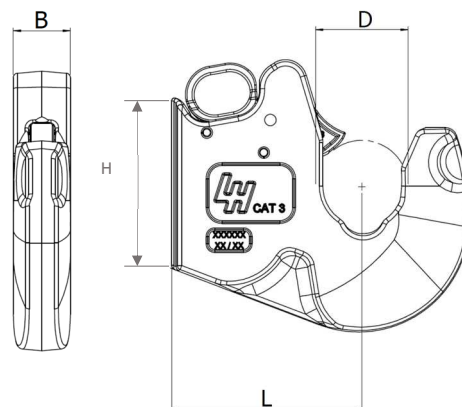

Vetovarren koura CAT1 korjaussarja

05173100

Kuvaus:

- Korjaussarja CAT1 vetovarren pikakytentäkouraan
- Soveltuus: CAT 1 vetovarren koura 05172700

Asennusohje

1. Aseta korjaussarja kouran sisään

2. Kiinnitä jousisokat

3. Pujota vetojousi kourassa olevaan tappiin

Hahlon suunta oikealle

Hahlon suunta alas

Cat.	Power (kW)	D (mm)	L (mm)	B (mm)	H (mm)	Hook P/N	Repair kit P/N
1	40	44	92	28	82	05172700	05173100
2	75	56	115	34	100	06932600	07005700
3	165	64	132	38	100	05941500	06797400
3L	165	64	132	38	118	06932300	06797400
4	294	85	176	50	155	06966900	07242800