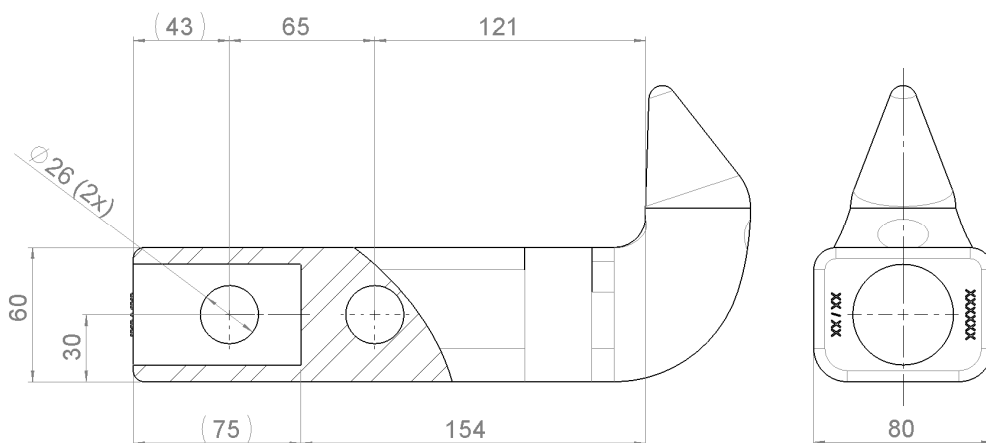

LH Lift

Haapasuontie 266,
41370 KUUSA
FINLAND

Phone: +358 (0) 20 7631 300
Fax: +358 (0) 20 7631 302

lhlift@lhlift.com
www.lhlift.com

Trade register no. : 273.237
VAT-No. : FI05455987