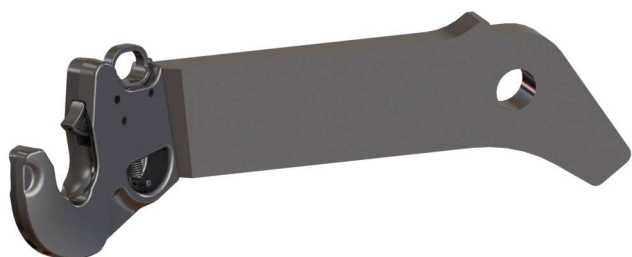

Faster. Smarter. Done.

**Nostovarsi oikea Cat 3L
LHLink**

05163500

Kuvaus:

Oikean puoleinen nostovarsi
Kääntyvään etunostolaite LHLinkiin

Yhteensopivuus: LHLinkit lukuun ottamatta
Valtra N3- ja N4-sarjaa

Nostovarsi on valmistettu erikoislujasta
teräksestä

Yhteensopivat tuotteet:

**05307800WS Nostovarren kiinnitysholkki
LHLink**

**05235700WS Nostovarren vastintappi
LHLink**

Asennus

Asennetaan etunostolaitteen kynkkään Tapeilla ja kuusiokoloruuvilla DIN912 M30x90-10.9, kuten alkuperäisosa