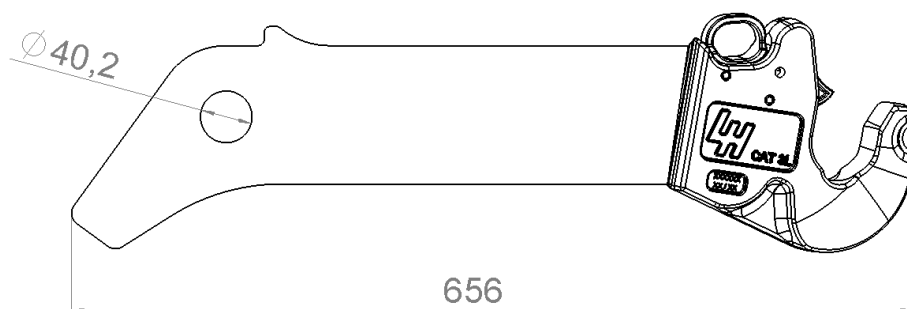

Faster. Smarter. Done.

**Nostovarsi oikea Cat 3L
LHLink**

05163500

Kuvaus:

Oikean puoleinen nostovarsi
Kääntyvään etunostolaite LHLinkiin

Yhteensopivuus: LHLinkit lukuun ottamatta
Valtra N3- ja N4-sarjaa

Nostovarsi on valmistettu erikoislujasta
teräksestä

Yhteensopivat tuotteet:

**05307800WS Nostovarren kiinnitysholkki
LHLink**

**05235700WS Nostovarren vastintappi
LHLink**

Asennus

Asennetaan etunostolaitteen kynkkään Tapeilla ja kuusiokoloruuvilla DIN912 M30x90-10.9, kuten alkuperäisosa