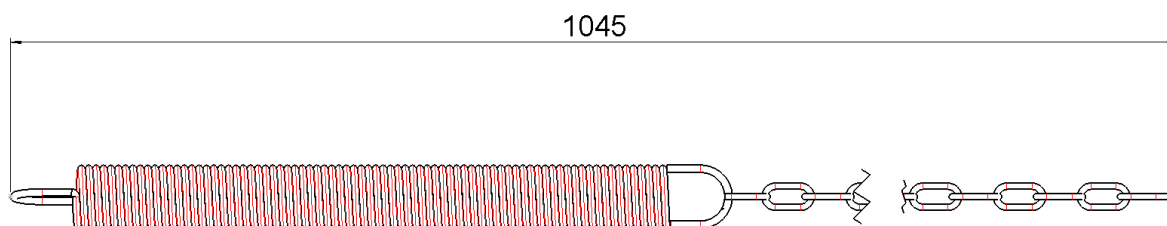

Faster. Smarter. Done.

Jousi-ketju-yhdistelmä

05149400

Kuvaus:

Jousi-ketju-yhdistelmä

Soveltuvuus:

Automaattisivurajoittimet

Yhteensopiva tuote:

Automaattisivurajoitin M20 05149500WS

Automaattisivurajoitin M24 07540100WS

Kiinnitysholkki 05148700WS

Käyttökohde ja asennusohjeet

Yhdistetään automaattisivurajoittimen salpa Kiinnitysholkin (05148700WS) avulla esimerkiksi traktorin lokasuojaan.