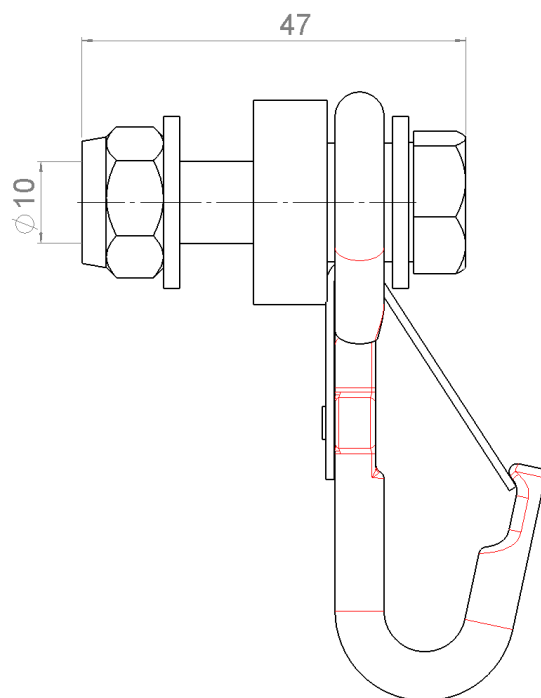

Faster. Smarter. Done.

Kiinnitysholkki

05148700

Kuvaus:

Kiinnitysholkki

Soveltuvuus:

Automaattisivurajoittimet

Yhteensopiva tuote:

Automaattisivurajoitin M20 05149500WS

Automaattisivurajoitin M24 07540100WS

Jousi-ketju-yhdistelmä 05149400WS

Käyttökohde ja asennusohjeet

Yhdistetään automaattisivurajoittimen salpa Jousi-ketju-yhdistelmän (05149400WS) avulla esimerkiksi traktorin lokasuojaan.