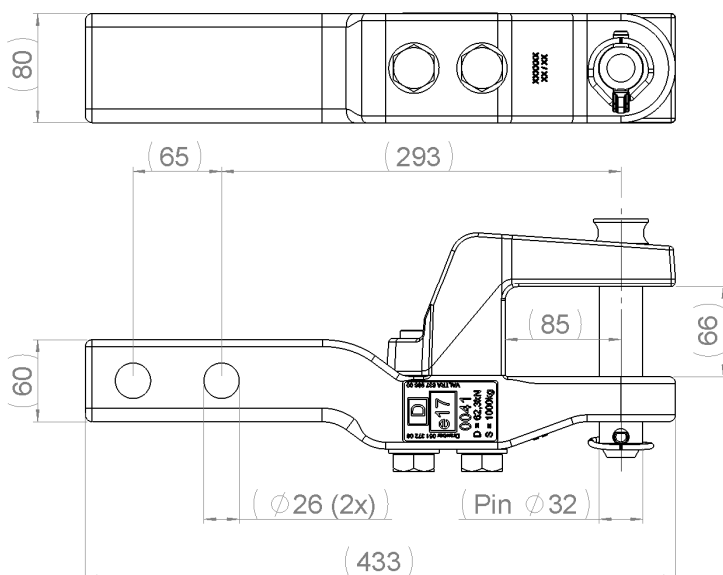

LH Lift

Haapasuontie 266,
41370 KUUSA
FINLAND

Phone: +358 (0) 20 7631 300
Fax: +358 (0) 20 7631 302

lhlift@lhlift.com
www.lhlift.com

Trade register no. : 273.237
VAT-No. : FI05455987