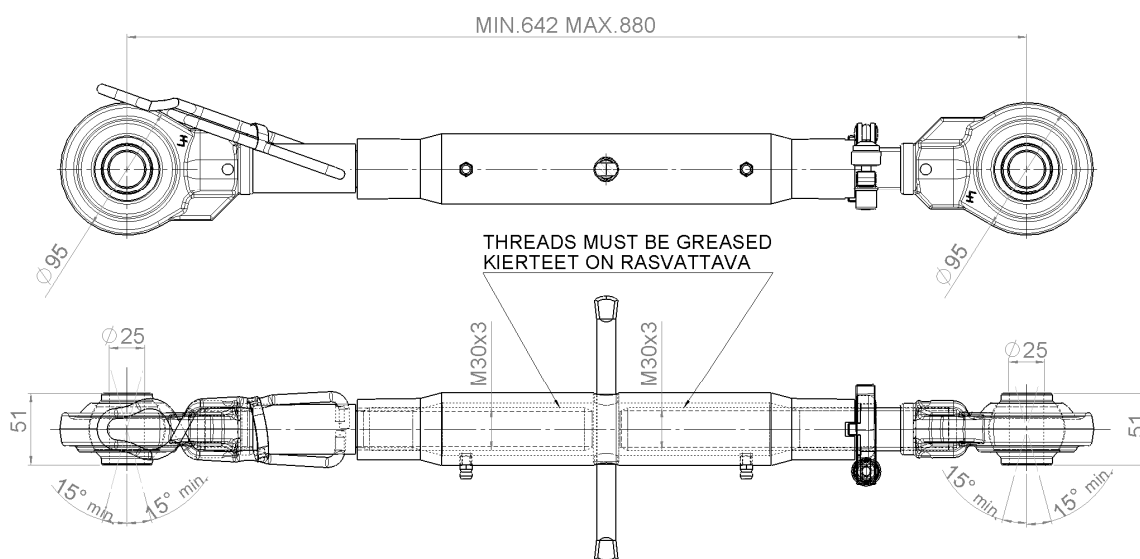

## Työntövarsi 2-2 642-880 M30X3

05135400

- päät: CAT 2 (25,4 mm) / CAT 2 (25,4 mm)
- runko-osan pituus: 355 mm
- kierre: M30 x 3
- min pituus 642 mm, max pituus 880 mm