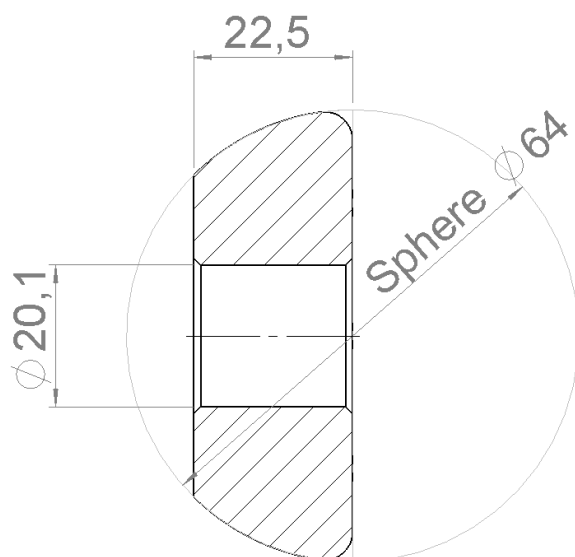

Faster. Smarter. Done.

Puolipallo $\varnothing 64/20$

05131000

Kuvaus:

Puolipallo

Soveltuvuus:

LH Lift automaatti-sivurajoitin
05149300

Käyttökohde ja asennusohjeet

Pujotetaan hahlolliseen pallopesään 2 kpl
Vetovarteen kiinnitettävä pää

LH Lift

Haapasuontie 266,
41370 KUUSA
FINLAND

Phone: +358 (0) 20 7631 300
Fax: +358 (0) 20 7631 302

lhlift@lhlift.com
www.lhlift.com