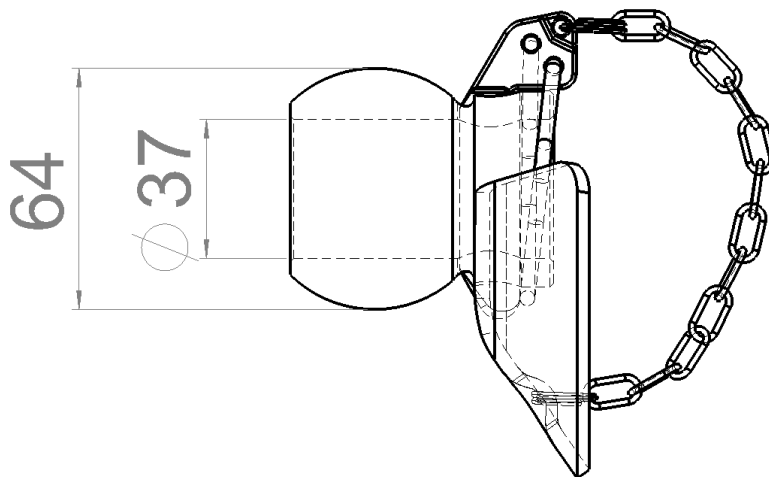

LH Lift

Haapasuontie 266,
41370 KUUSA
FINLAND

Phone: +358 (0) 20 7631 300

Fax: +358 (0) 20 7631 302

lhlift@lhlift.com

www.lhlift.com

Trade register no. : 273.237

VAT-No. : FI05455987