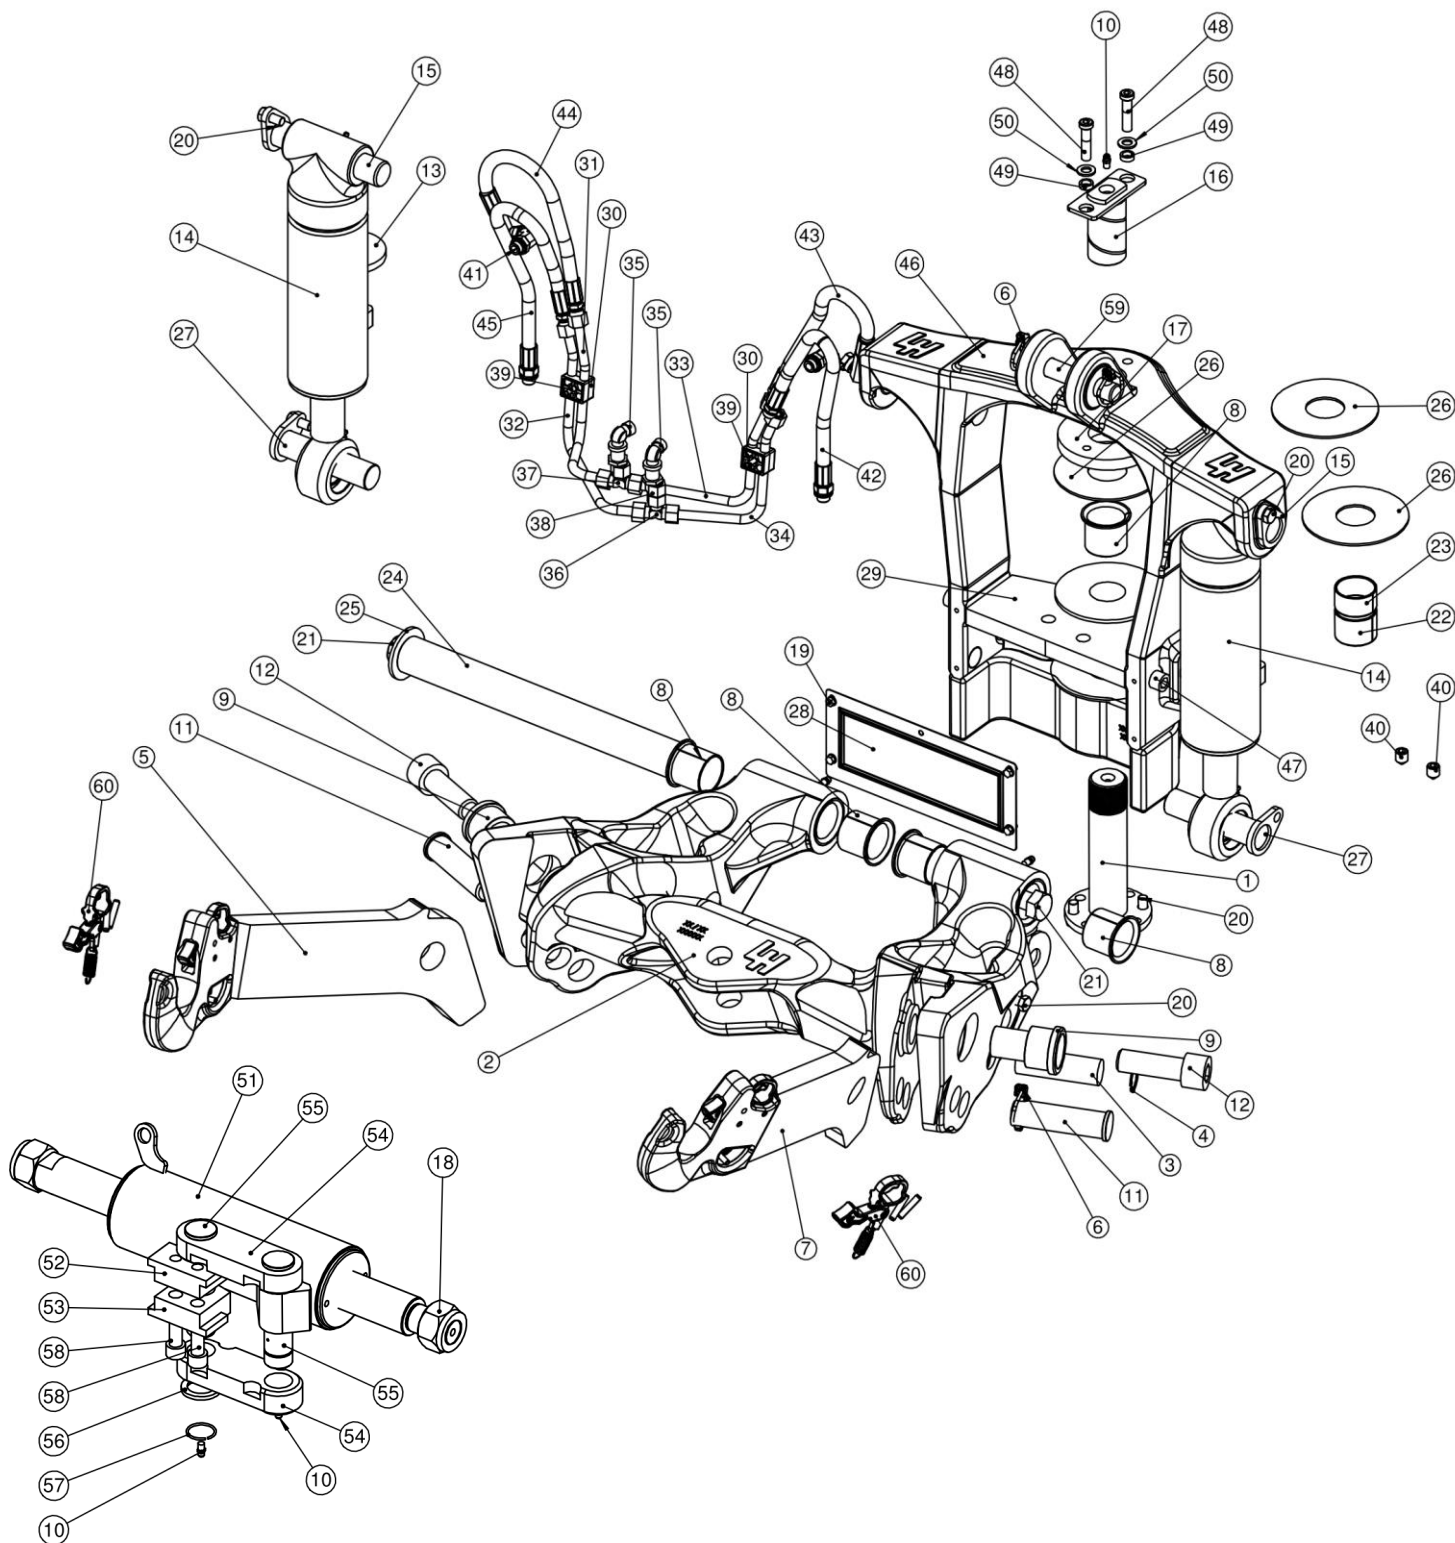

Kääntyvä etunostolaitte - Yleiset varaosat
Pivoting front linkage - General spare parts

06607800

LH Lift
Haapasuontie 266,
41370 KUUSA

Puh. +358 (0) 20 7631 300
Fax: +358 (0) 20 7631 302

lhlift@lhlift.com
www.lhlift.com

Kaupparekisterinro: 273.237
Y-tunnus: 0545598-7